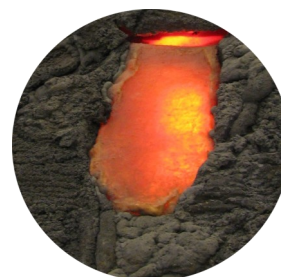

CCVEstremoz Sénior

ESPAÇO ciência
Convento das Maltezas Estremoz

Centro Ciência Viva de Estremoz
Espaço Ciência - Convento das Maltezas - 7100-513 Estremoz
Telf. 268 334 285
Telm. 912 165 111 | 968 312 768
www.estremoz.cienciaviva.pt - ccvestremoz@uevora.pt

www.estremoz.cienciaviva.pt