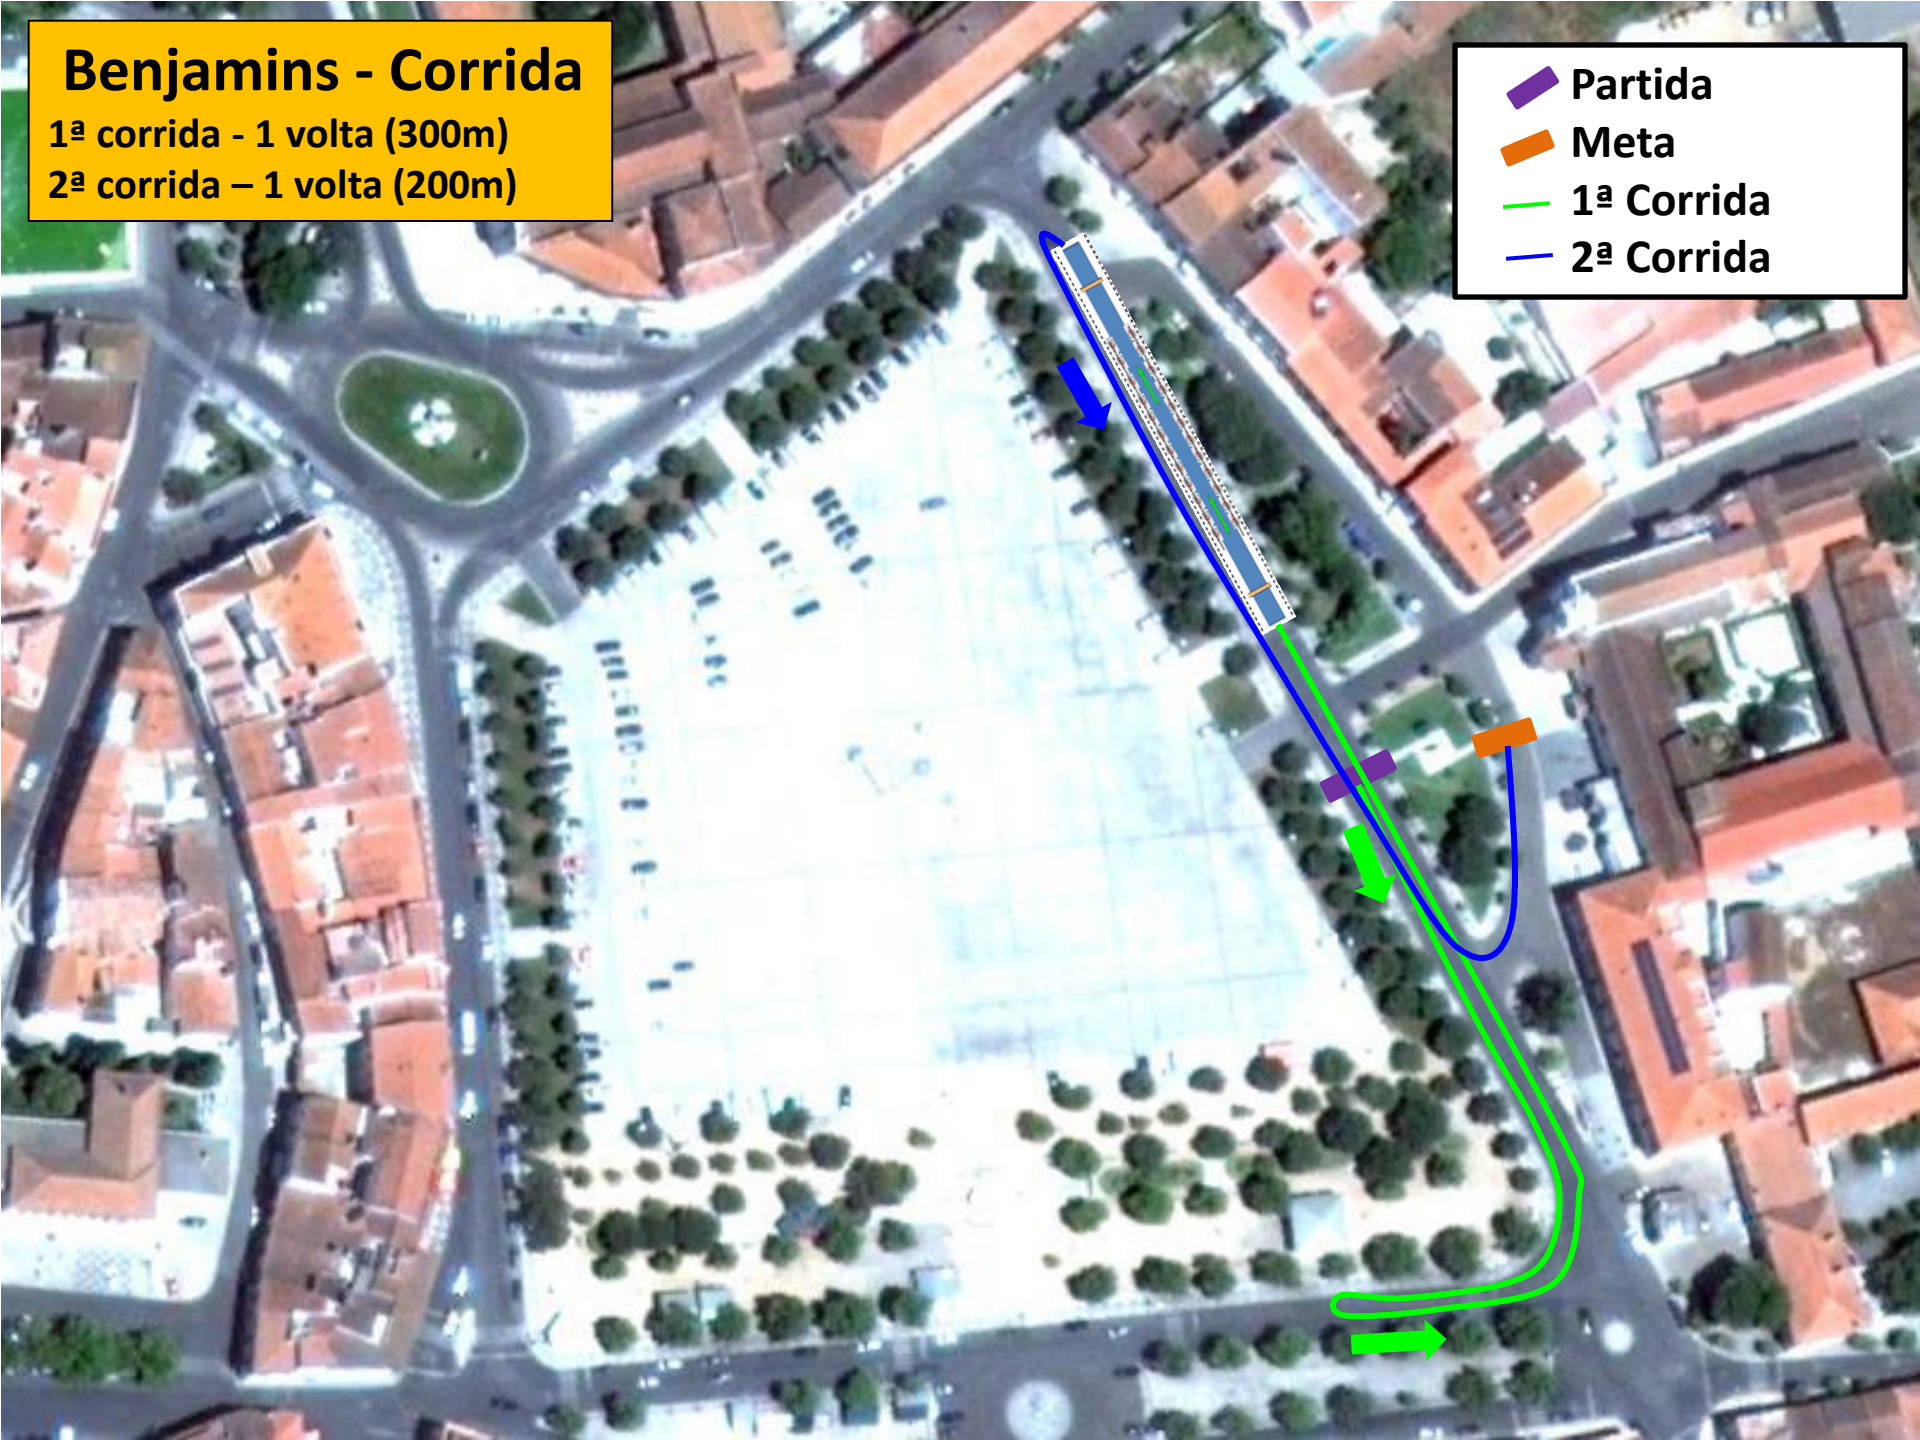

Duatlo de Estremoz

Circuito Regional Jovem

- 
-  Partida
 -  Meta
 -  Secretariado
 -  Parque de Transição

Benjamins - Corrida

1ª corrida - 1 volta (300m)

2ª corrida - 1 volta (200m)

- Partida
- Meta
- 1ª Corrida
- 2ª Corrida